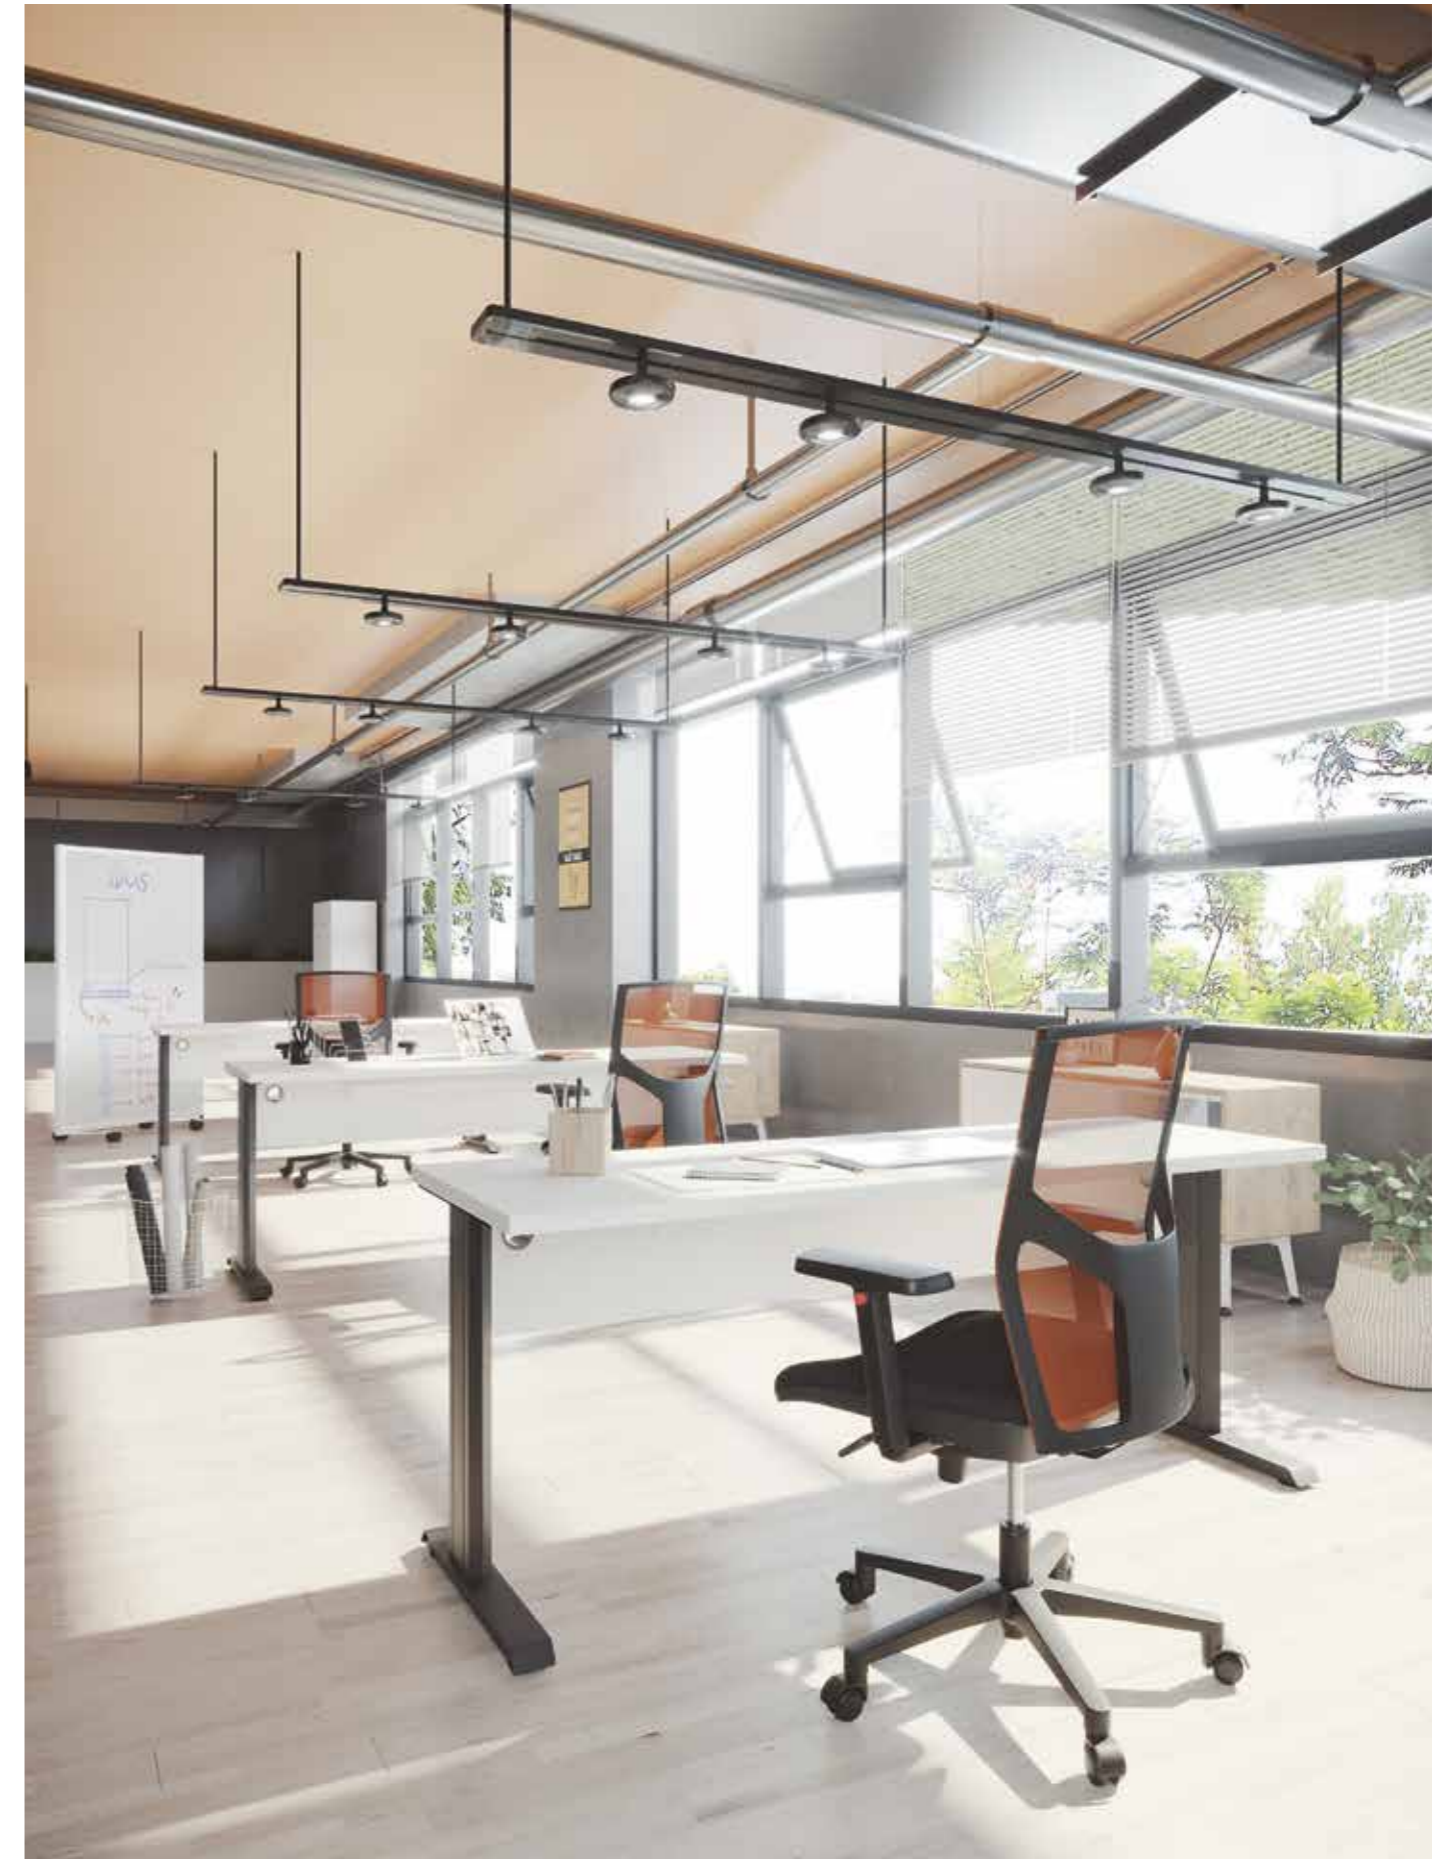

PET ACÚSTICO

Acoustic PET / PET Acoustique / Akustische PET